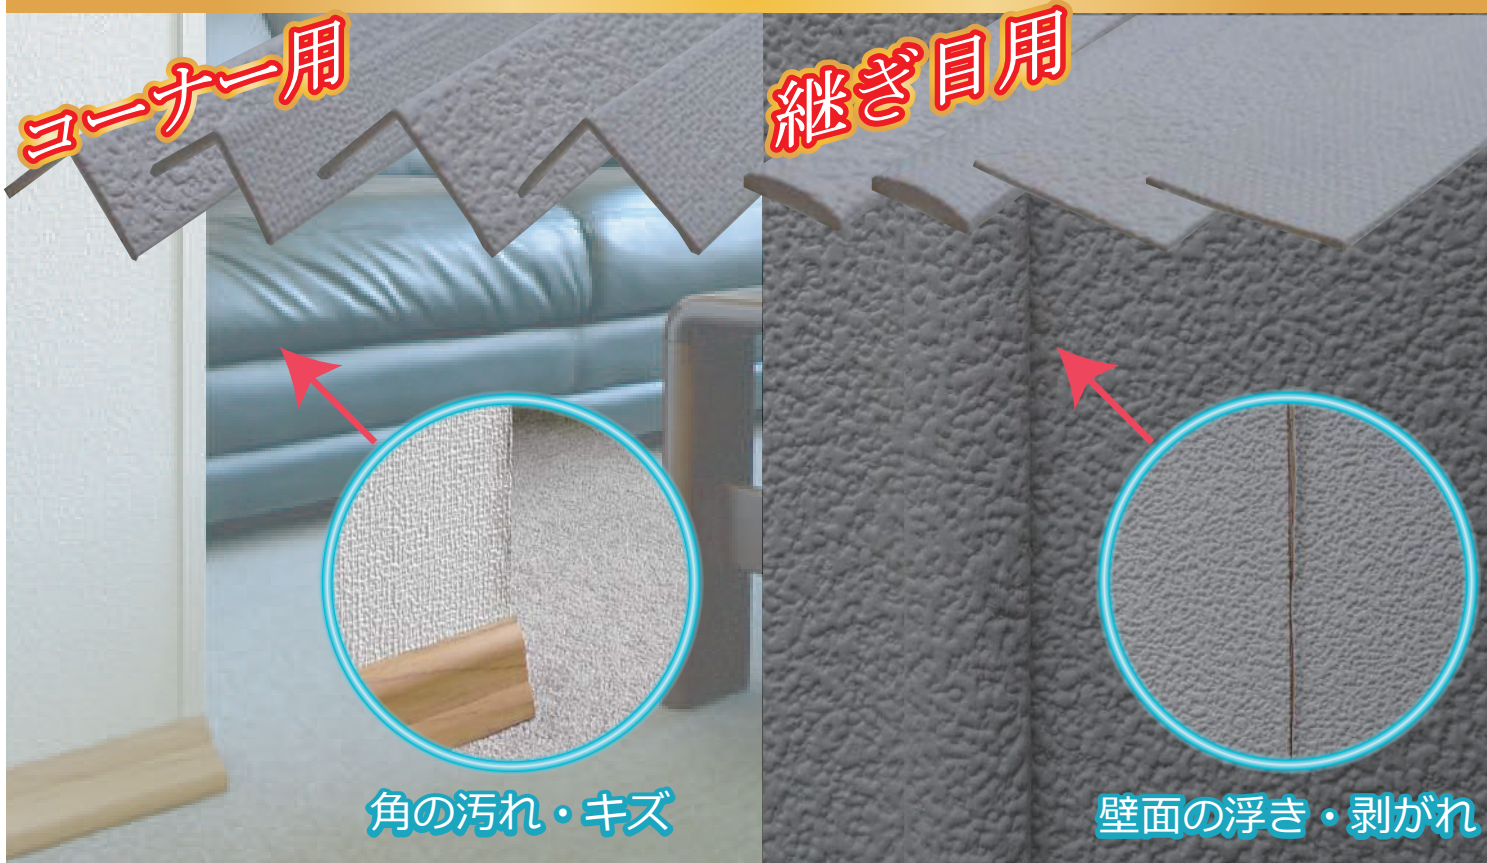

壁紙(クロス)の事でお悩みの方へ!!

●壁紙では【コーナー部分】は特に汚れや、キズがつきやすい場所です。

●壁面も同様、壁紙の【継ぎ目部分】が浮いてくる、剥がれてくるといったことが多く見られます。

そこで、壁紙の全面張り替えよりずっと経済的な、コーナー・継ぎ目部分を簡易に補修する製品のご紹介です!

【サイズ】 コーナー用 S16mm×16mm L22mm×22mm 継ぎ目用 S 14mm L 30mm

※取り付けには多用途接着剤をご使用下さい。