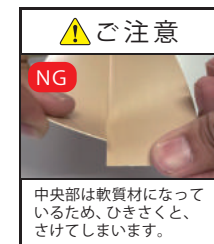

Wウッド

Gウッド

平型使用例

AFTER 平型 / 巾木

Bウッド

製品パッケージ

アイボリー

ベージュ

Gウッド

Bウッド

Wウッド

⚠️ ご注意

NG

中央部は軟質材になっているため、ひきざくと、さけてしまいます。

⚠️ ご注意

NG